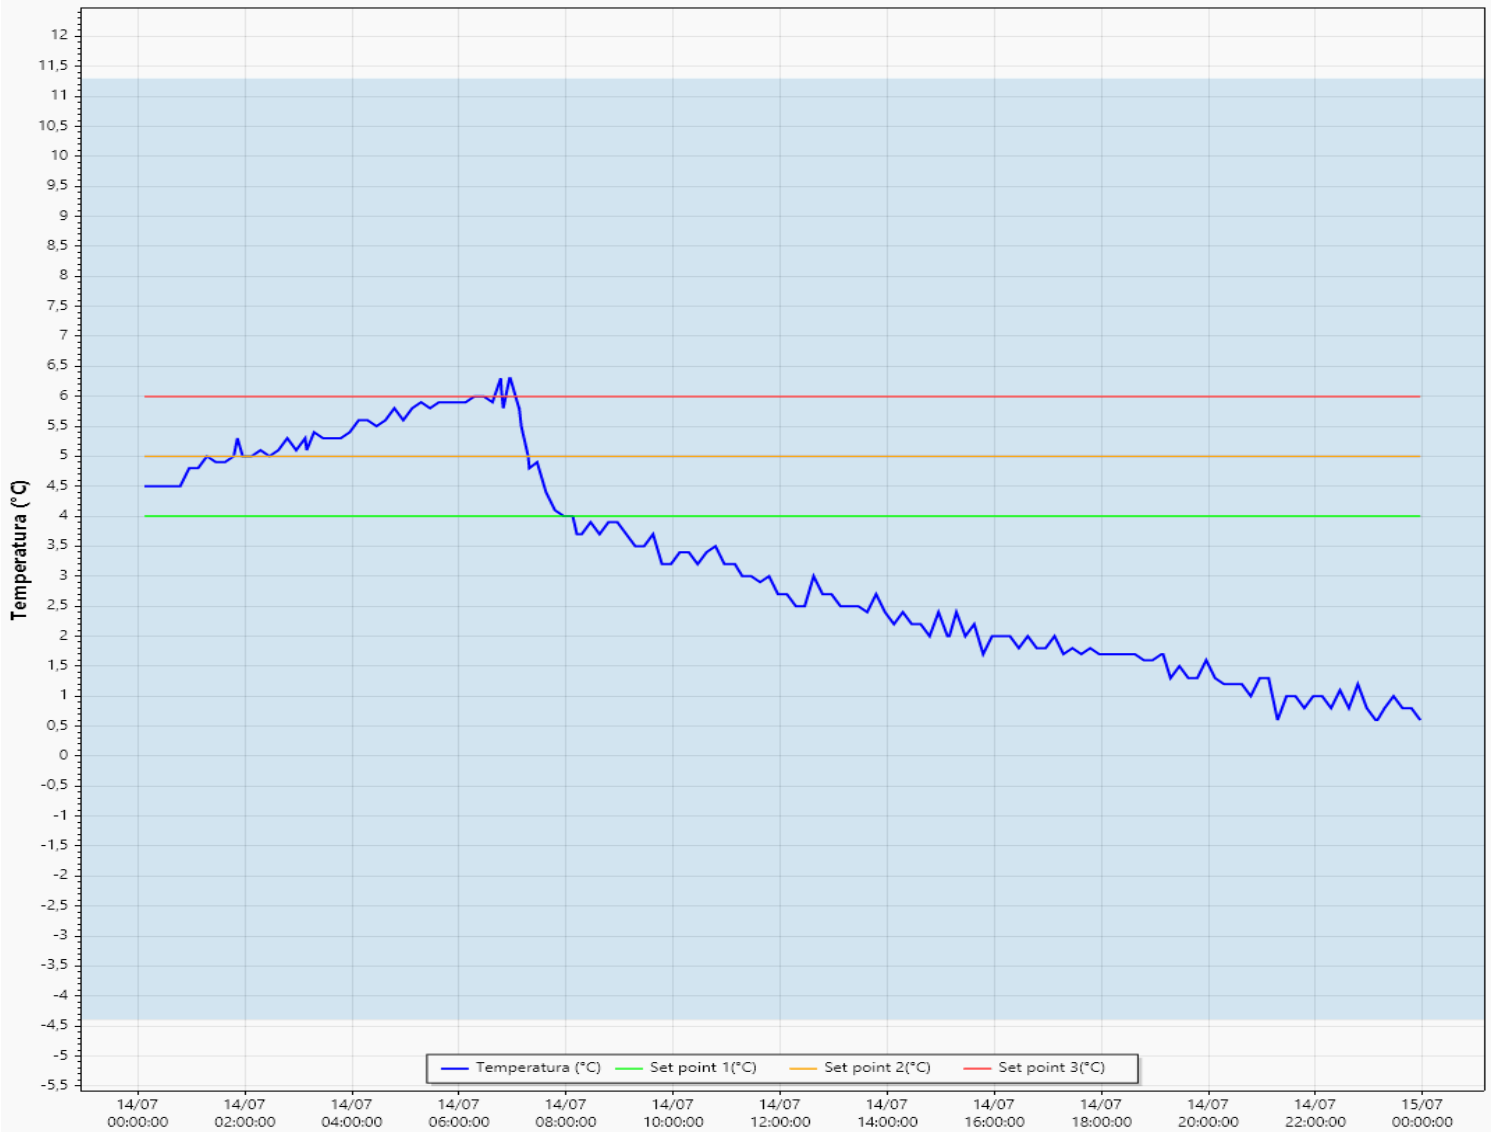

# Rapporto giornaliero delle tendenze della temperatura

Nome del dispositivo: **Frigo 10**

Periodo monitorato: **14/07/2025 00:07:30 - 14/07/2025 23:57:30**

Statistiche della temperatura: Min **0,6°C** Max **6,3°C** Avg **3,2°C**

Statistiche superamento soglia 1: 1 volte | Durata max: 08:04:35 | Durata totale: 08:04:35

Statistiche superamento soglia 2: 1 volte | Durata max: 05:27:10 | Durata totale: 05:27:10

Statistiche superamento soglia 3: 2 volte | Durata max: 00:10:40 | Durata totale: 00:13:30

Tendenza della temperatura

## Tabella dati

Data	Temperatura	Soglia 1	Set point 1	Soglia 2	Set point 2	Soglia 3	Set point 3	Riepilogo
14-07 23:57:30	0,6°C	OK	4,0°C	OK	5,0°C	OK	6,0°C	OK
14-07 23:47:30	0,8°C	OK	4,0°C	OK	5,0°C	OK	6,0°C	OK
14-07 23:37:30	0,8°C	OK	4,0°C	OK	5,0°C	OK	6,0°C	OK
14-07 23:27:30	1,0°C	OK	4,0°C	OK	5,0°C	OK	6,0°C	OK